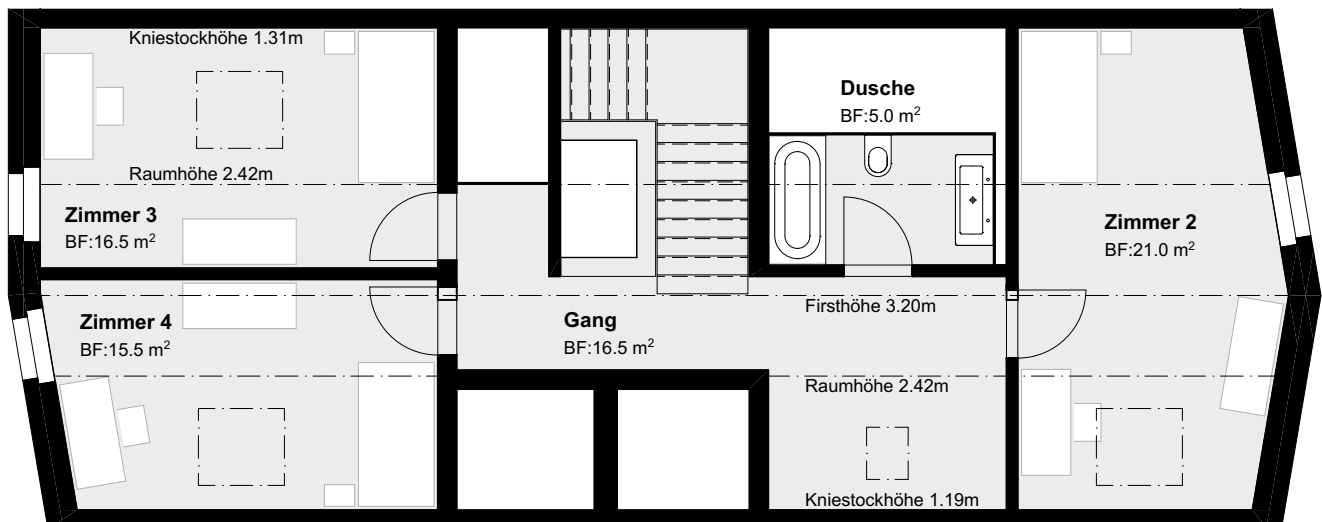

# 5½-Zimmer-Wohnung

Wohnungsnummer  
**C2.205**

Geschoss  
**Dachgeschoss**

Wohnfläche  
**153.5 m<sup>2</sup>**

Aussenfläche  
**10.5 m<sup>2</sup>**

1. Dachgeschoss

2. Dachgeschoss