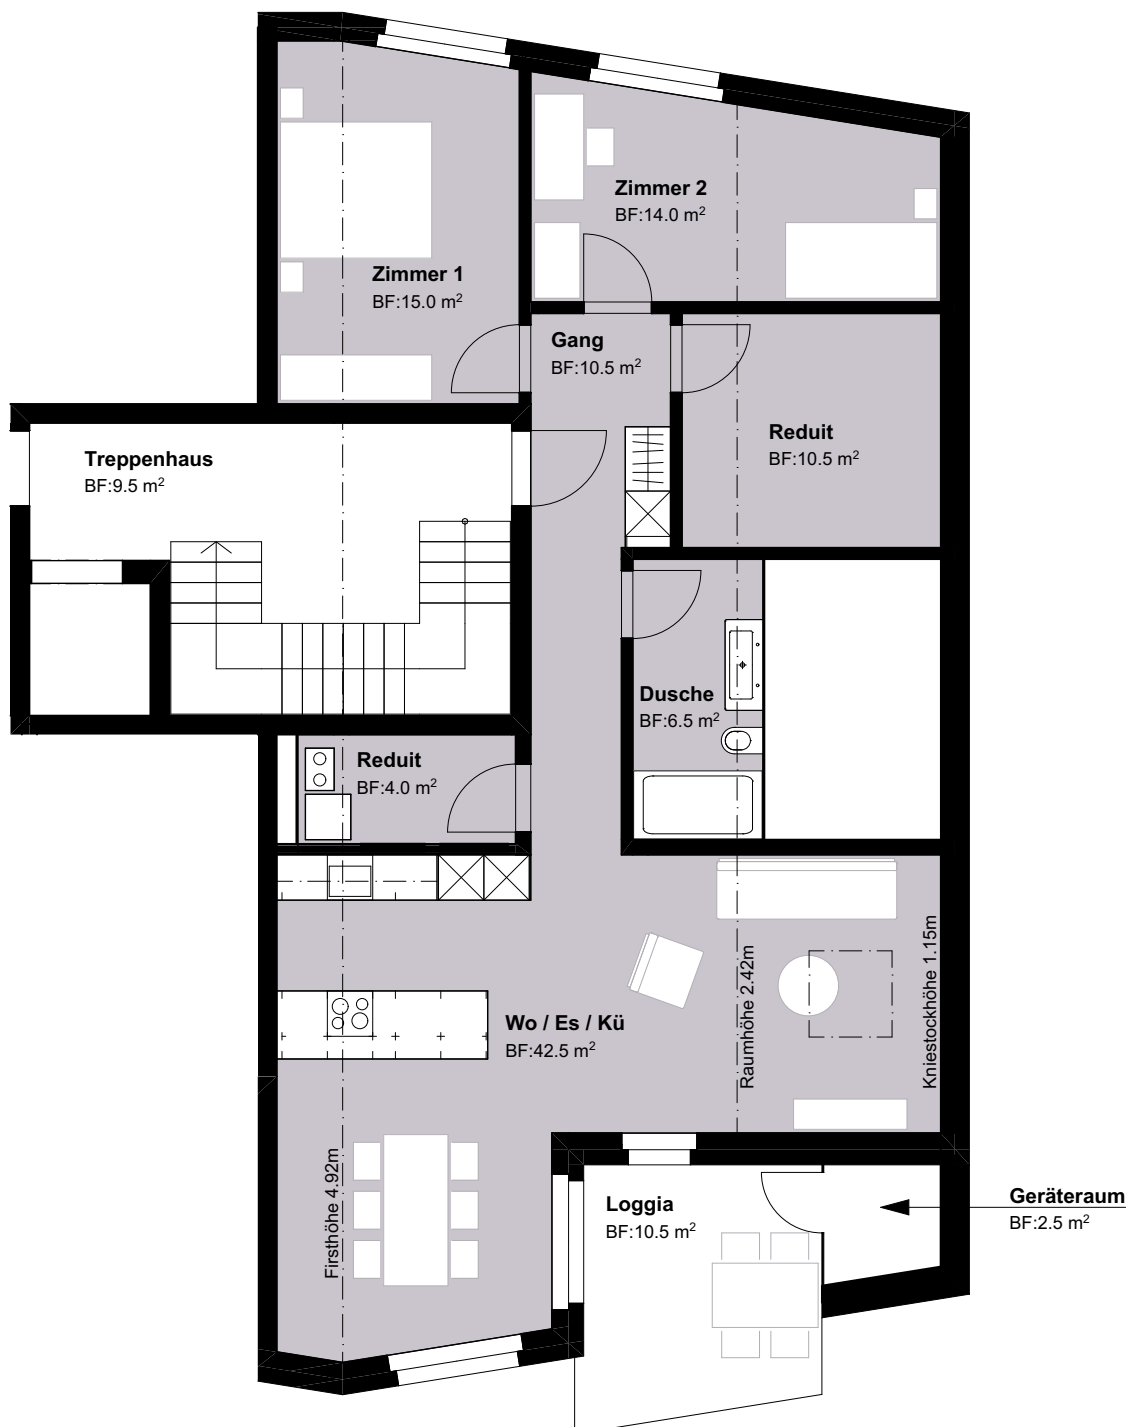

Im Steindler 23, 8905 Arni

3½-Zimmer-Wohnung

Wohnungsnummer
A2.205

Geschoss
Dachgeschoss

Wohnfläche
103.5 m²

Aussenfläche
13.0 m²