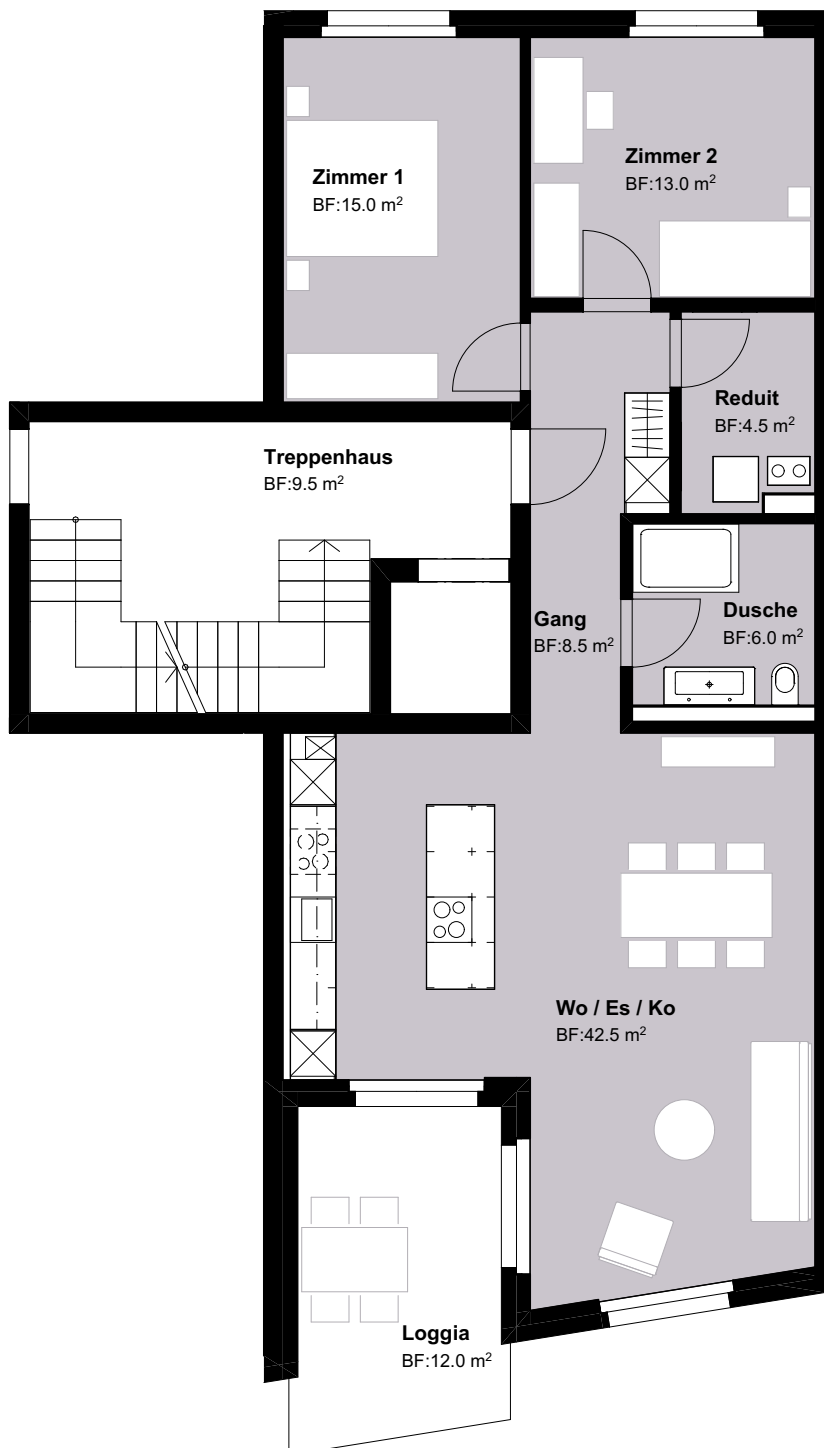

Im Steindler 21, 8905 Arni

3½-Zimmer-Wohnung

Wohnungsnummer
A1.104

Geschoss
Obergeschoss

Wohnfläche
89.5 m²

Aussenfläche
12.0 m²