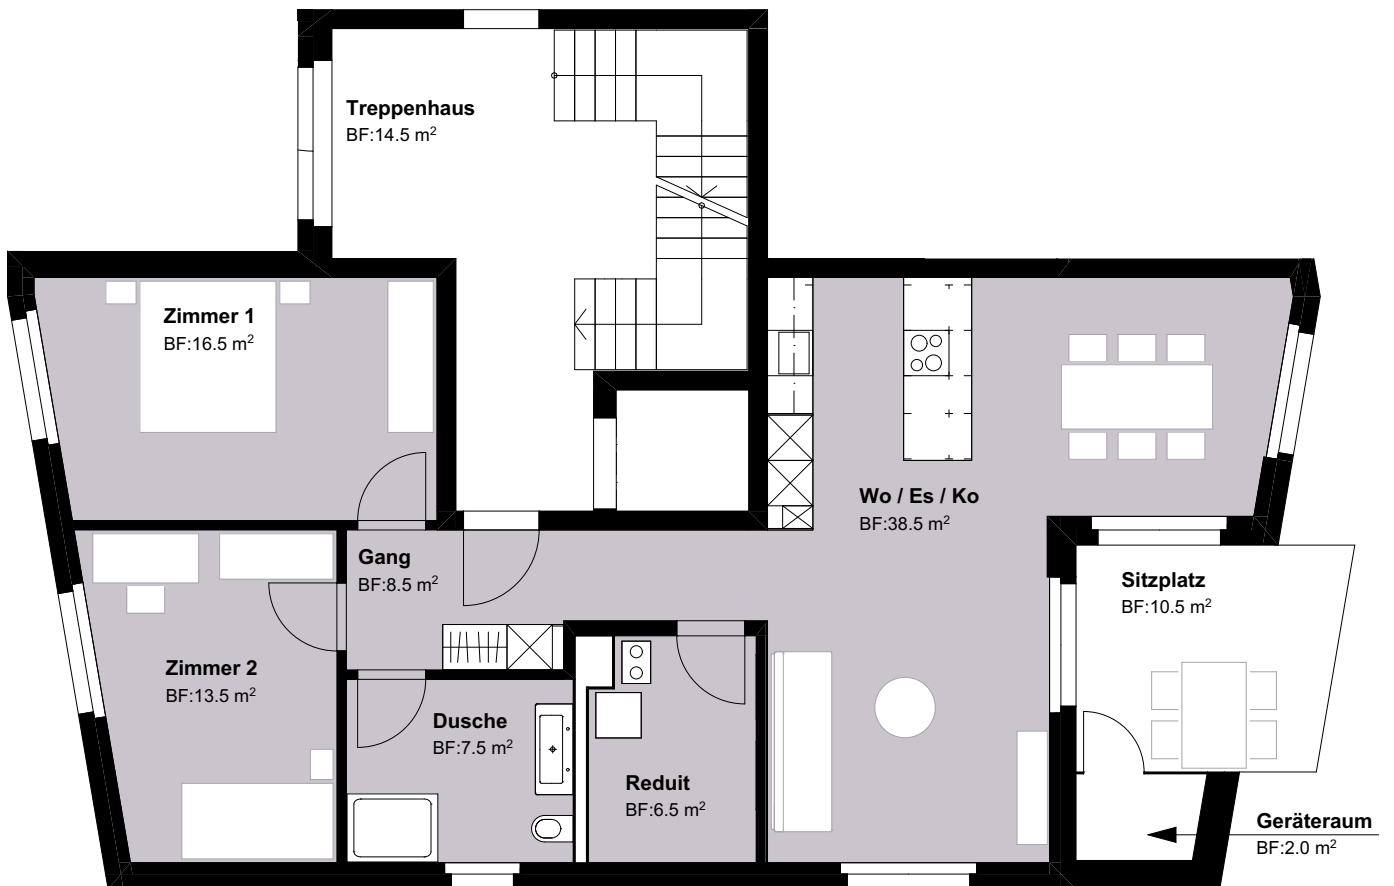

Im Steindler 29, 8905 Arni

3½-Zimmer-Wohnung

Wohnungsnummer
C2.002

Geschoss
Erdgeschoss

Wohnfläche
91 m²

Aussenfläche
12.5 m²