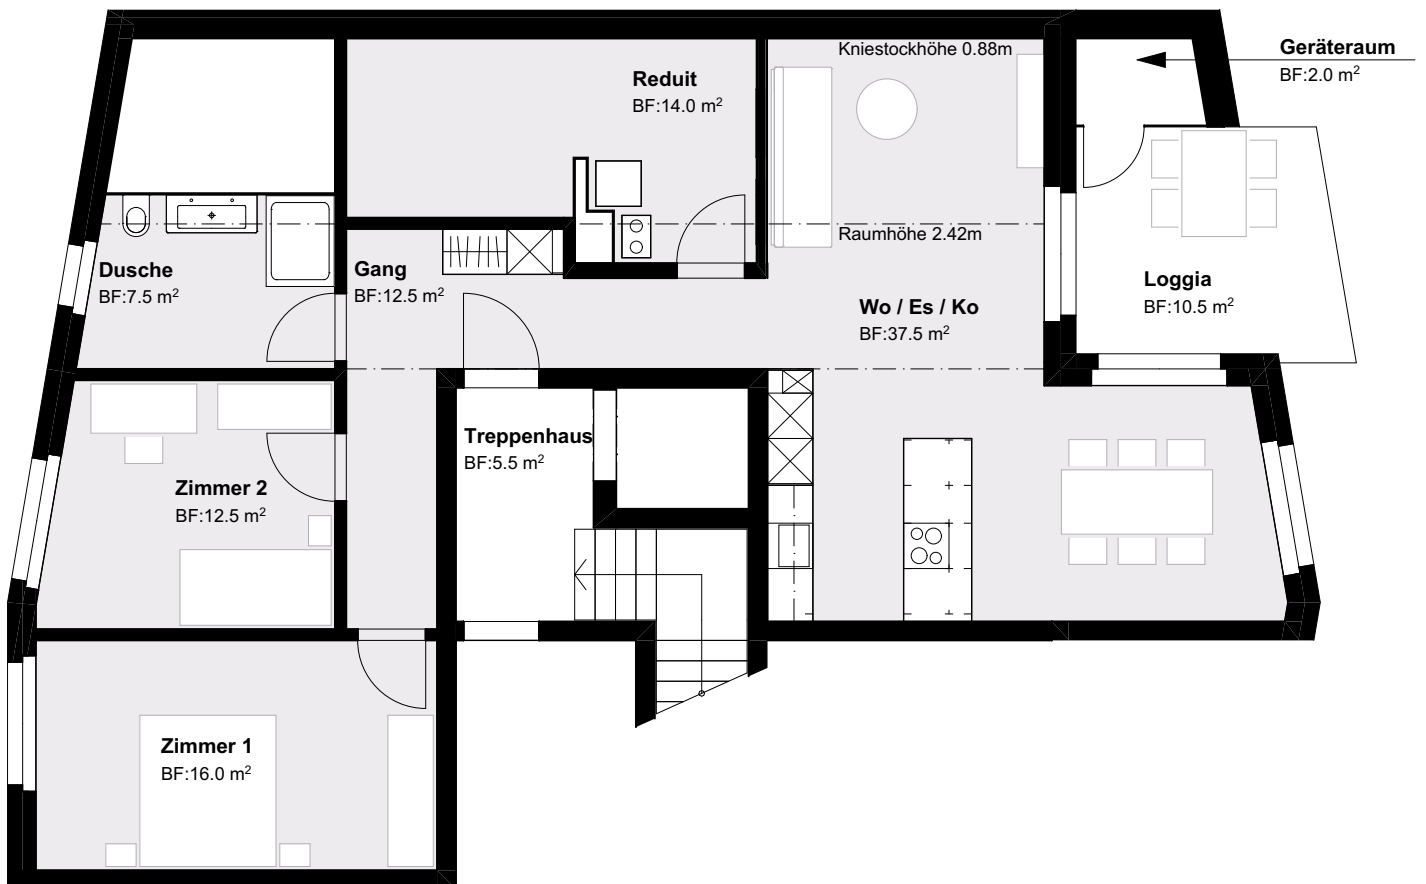

Im Steindler 27, 8905 Arni

3½-Zimmer-Wohnung

Wohnungsnummer
C1.206

Geschoss
Dachgeschoss

Wohnfläche
100.5 m²

Aussenfläche
12.5 m²