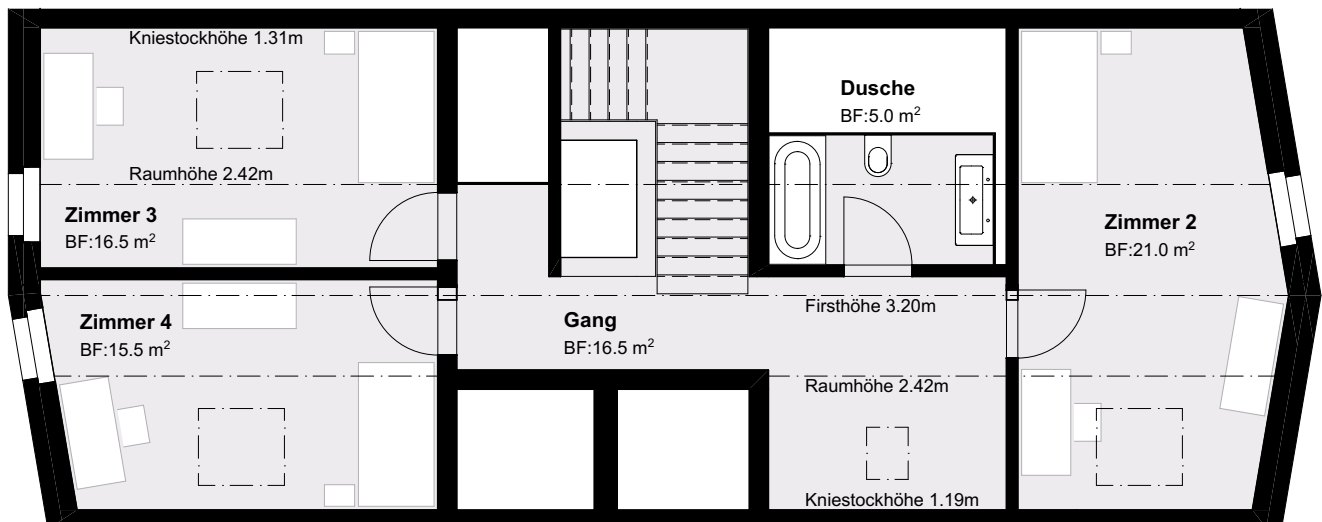

# 5½-Zimmer-Wohnung

Wohnungsnummer  
**C2.205**

Geschoss  
**Dachgeschoss**

Wohnfläche  
**153.5 m<sup>2</sup>**

Aussenfläche  
**10.5 m<sup>2</sup>**

1. Dachgeschoss

2. Dachgeschoss

Im Steindler 29, 8905 Arni

# 3½-Zimmer-Wohnung

Wohnungsnummer  
**C2.206**

Geschoss  
**Dachgeschoss**

Wohnfläche  
**99.5 m<sup>2</sup>**

Aussenfläche  
**12.5 m<sup>2</sup>**