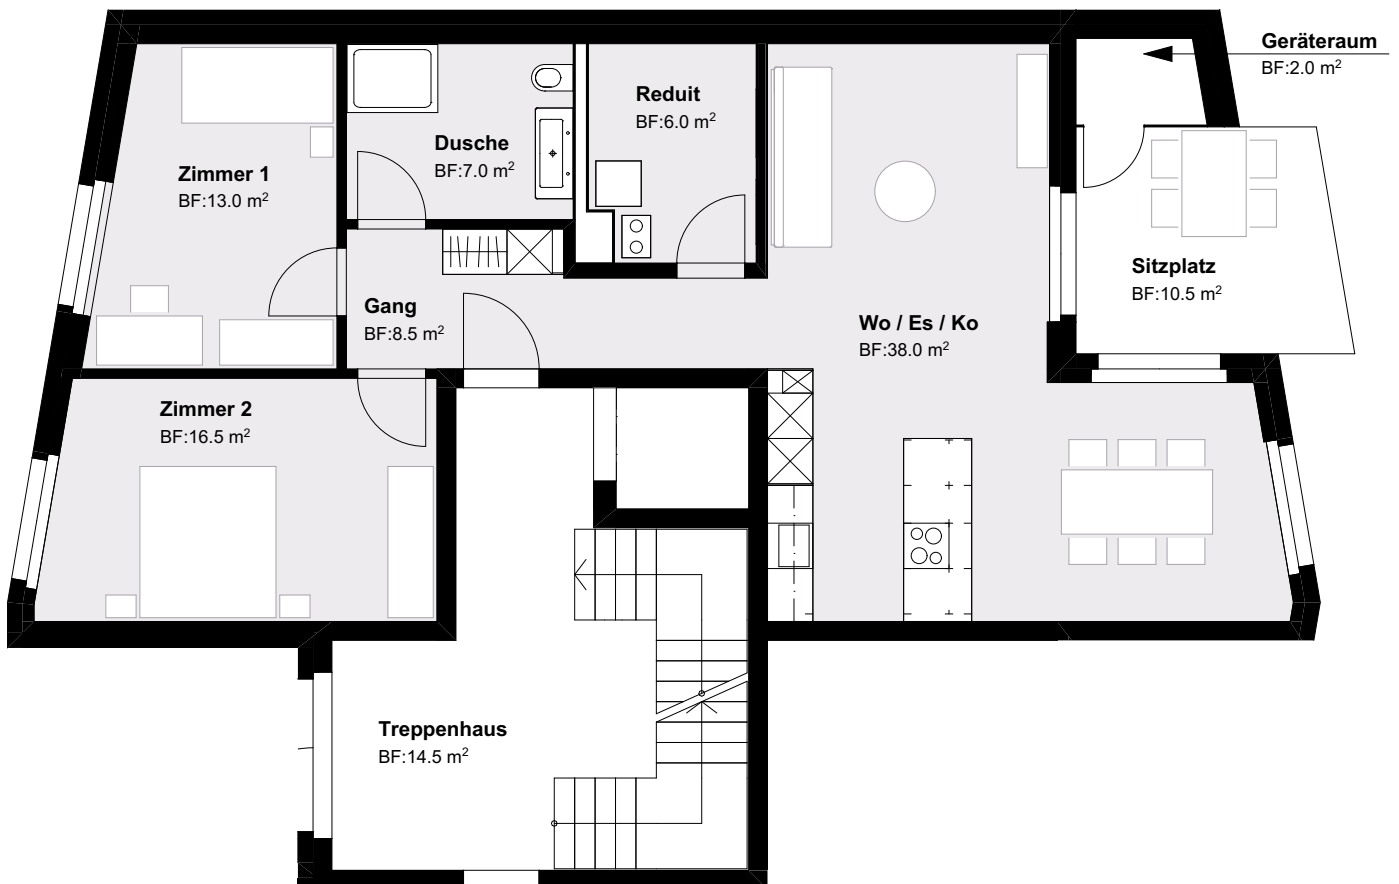

Im Steindler 27, 8905 Arni

3½-Zimmer-Wohnung

Wohnungsnummer
C1.002

Geschoss
Erdgeschoss

Wohnfläche
91.0 m²

Aussenfläche
12.5 m²