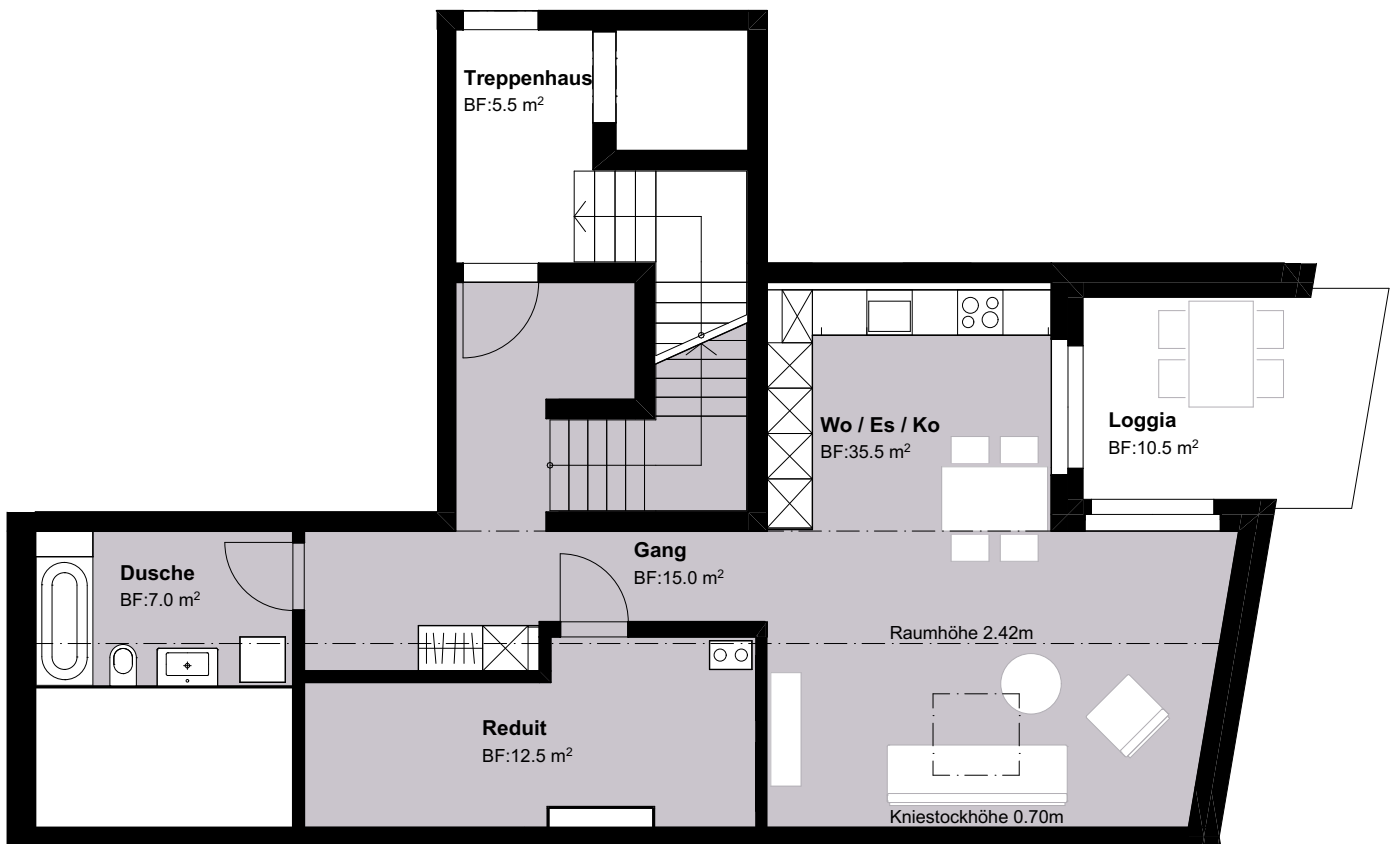

# 4½-Zimmer-Wohnung

21

23

25

Wohnungsnummer  
**C1.205**

Geschoss  
**Dachgeschoss**

Wohnfläche  
**143.5 m<sup>2</sup>**

Aussenfläche  
**10.5 m<sup>2</sup>**