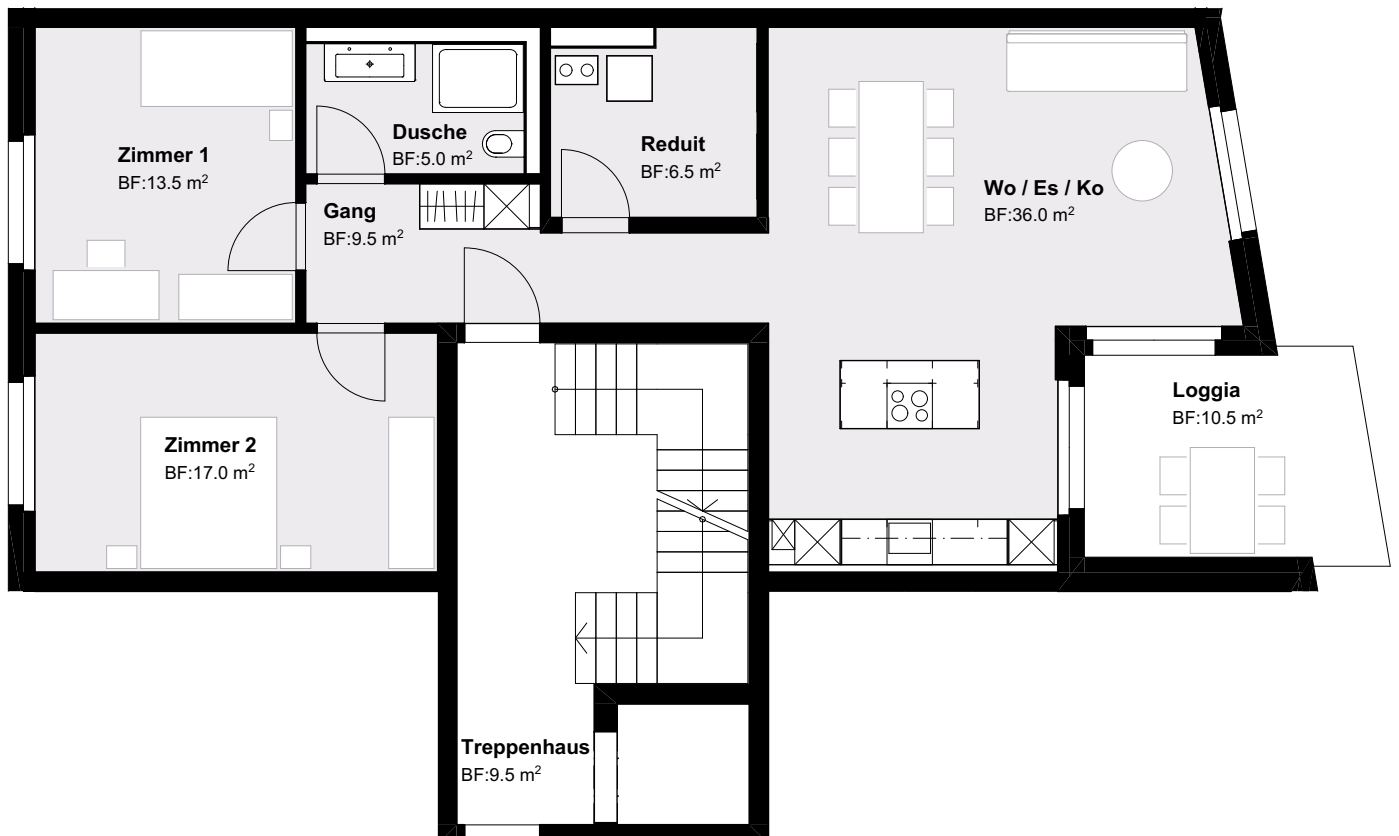

Im Steindler 29, 8905 Arni

3½-Zimmer-Wohnung

Wohnungsnummer
C2.103

Geschoss
Obergeschoss

Wohnfläche
87.5 m²

Aussenfläche
10.5 m²