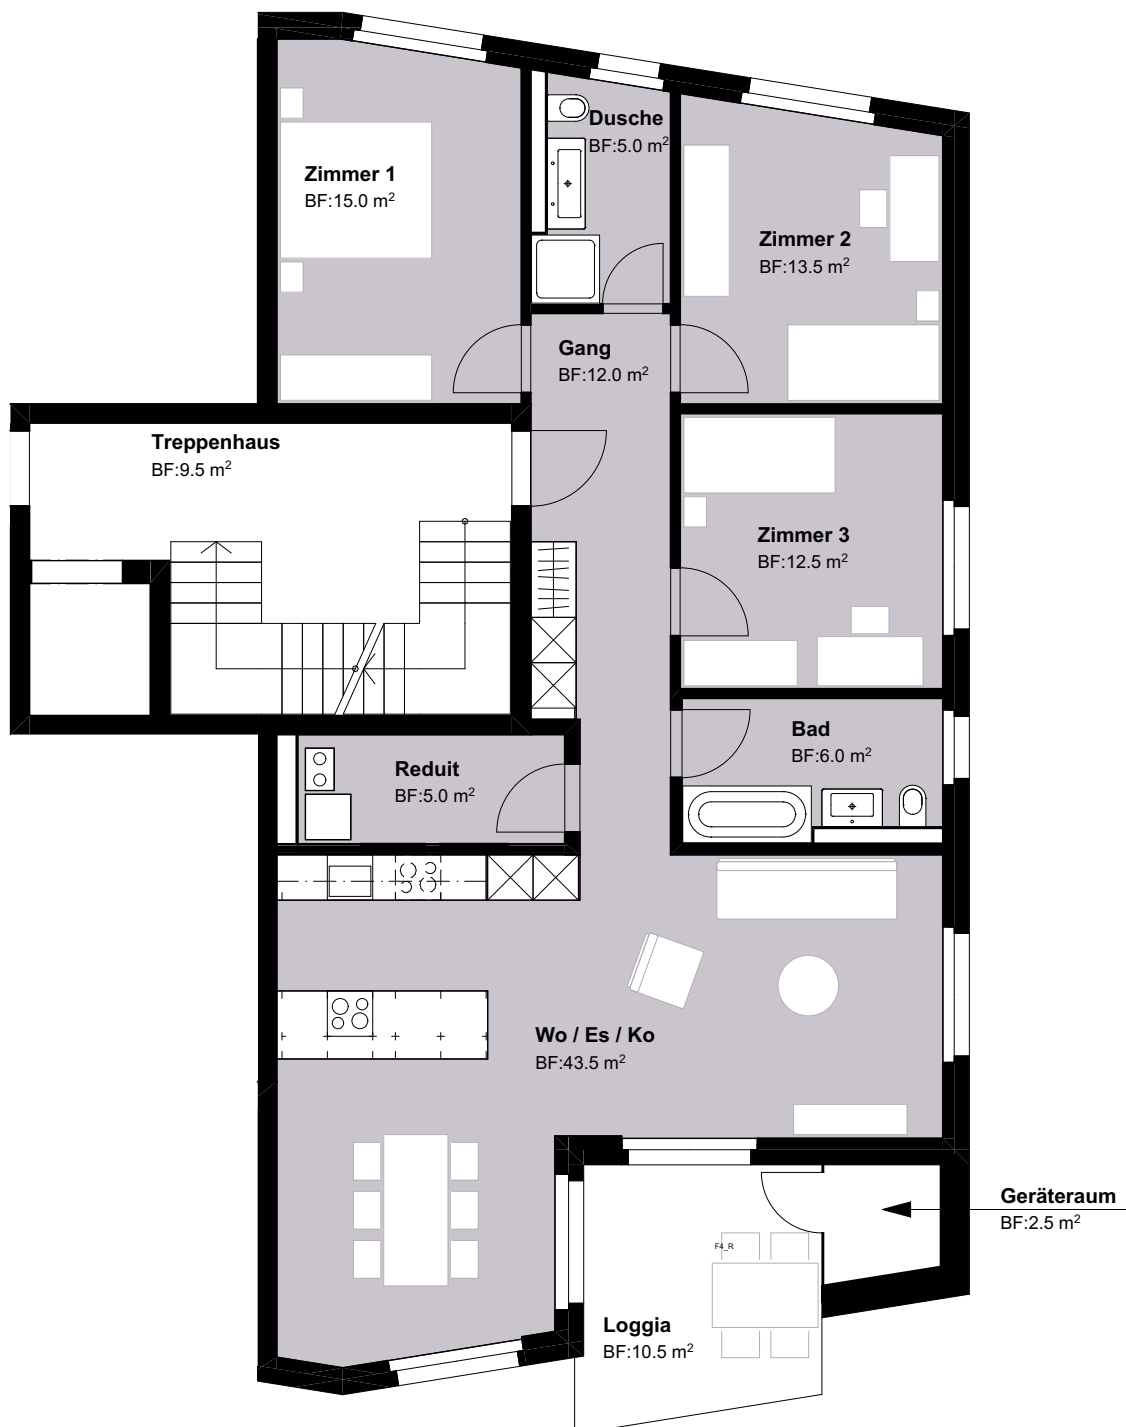

# 4 $\frac{1}{2}$ -Zimmer-Wohnung

21

23

25

Wohnungsnummer  
**A1.001**

Geschoss  
**Erdgeschoss**

Wohnfläche  
**113.0 m<sup>2</sup>**

Aussenfläche  
**13.0 m<sup>2</sup>**

# 2½-Zimmer-Wohnung

Wohnungsnummer  
**A2.002**

Geschoss  
**Erdgeschoss**

Wohnfläche  
**74.5 m<sup>2</sup>**

Aussenfläche  
**12.0 m<sup>2</sup>**

Im Steindler 23, 8905 Arni

# 4½-Zimmer-Wohnung

21

23

25

Wohnungsnummer  
**A2.103**

Geschoss  
**Obergeschoss**

Wohnfläche  
**113.0 m<sup>2</sup>**

Aussenfläche  
**13.0 m<sup>2</sup>**