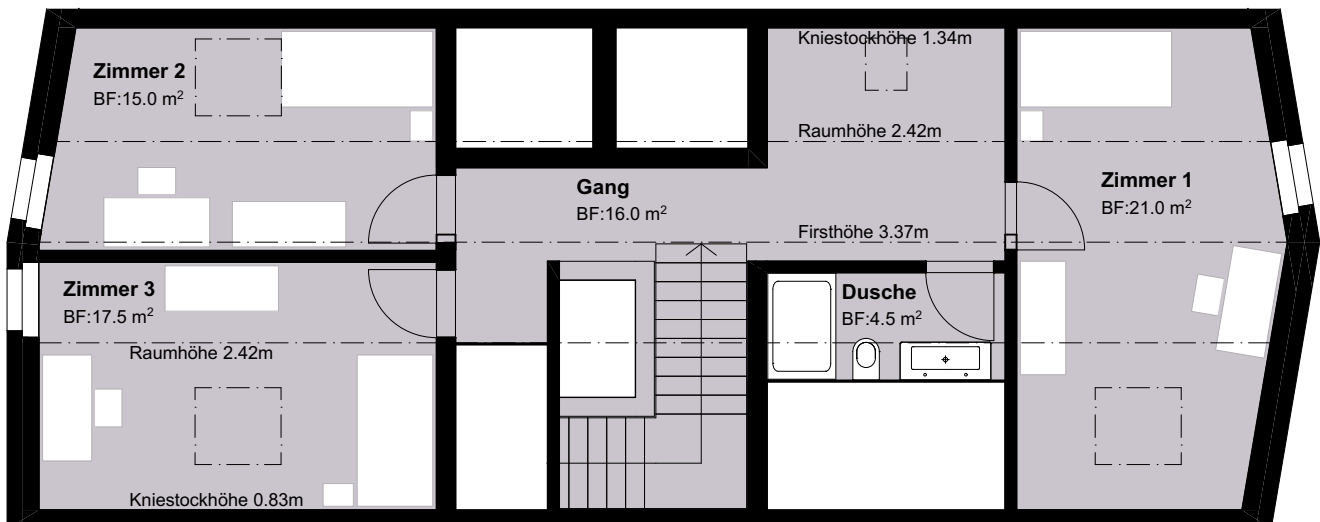

2. Dachgeschoss