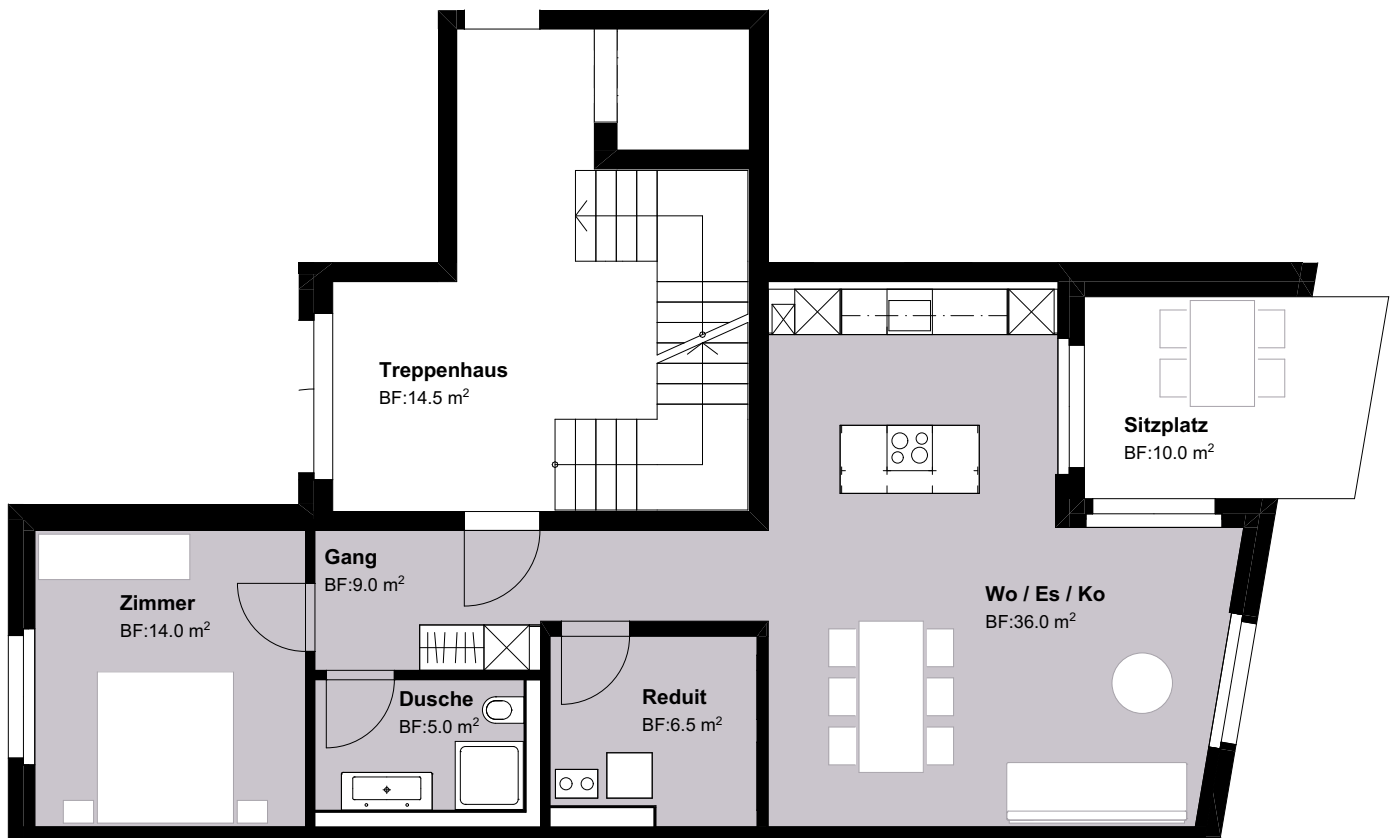

Im Steindler 27, 8905 Arni

2½-Zimmer-Wohnung

Wohnungsnummer
C1.001

Geschoss
Erdgeschoss

Wohnfläche
70.5 m²

Aussenfläche
10.0 m²