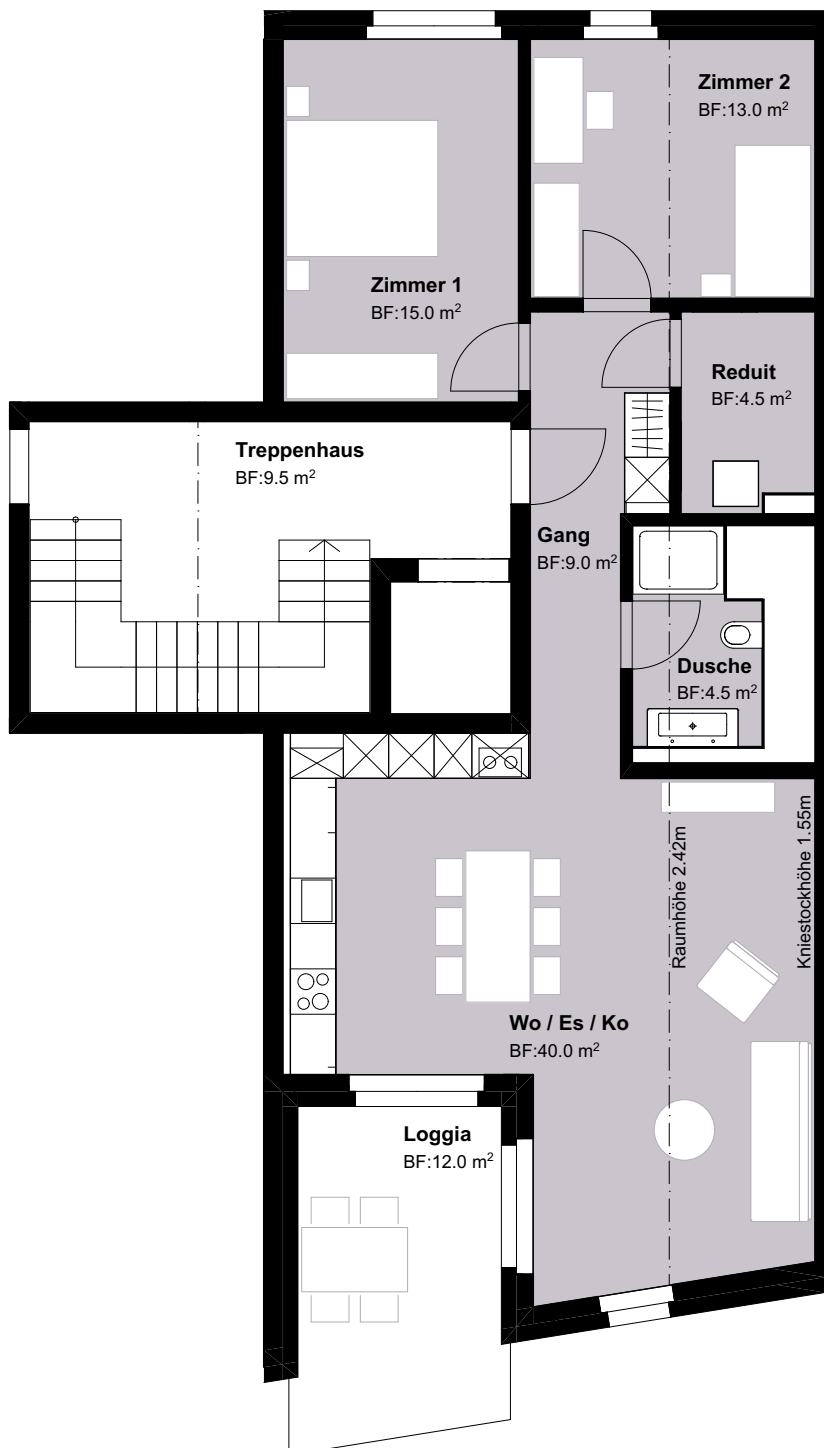

# 4½-Zimmer-Wohnung

21

23

25

Wohnungsnummer  
**A1.205**

Geschoss  
**Dachgeschoss**

Wohnfläche  
**110.5 m²**

Aussenfläche  
**13.0 m²**

# 3½-Zimmer-Wohnung

Wohnungsnummer  
**A1.206**

Geschoss  
**Dachgeschoss**

Wohnfläche  
**85.5 m<sup>2</sup>**

Aussenfläche  
**12.0 m<sup>2</sup>**

Im Steindler 23, 8905 Arni