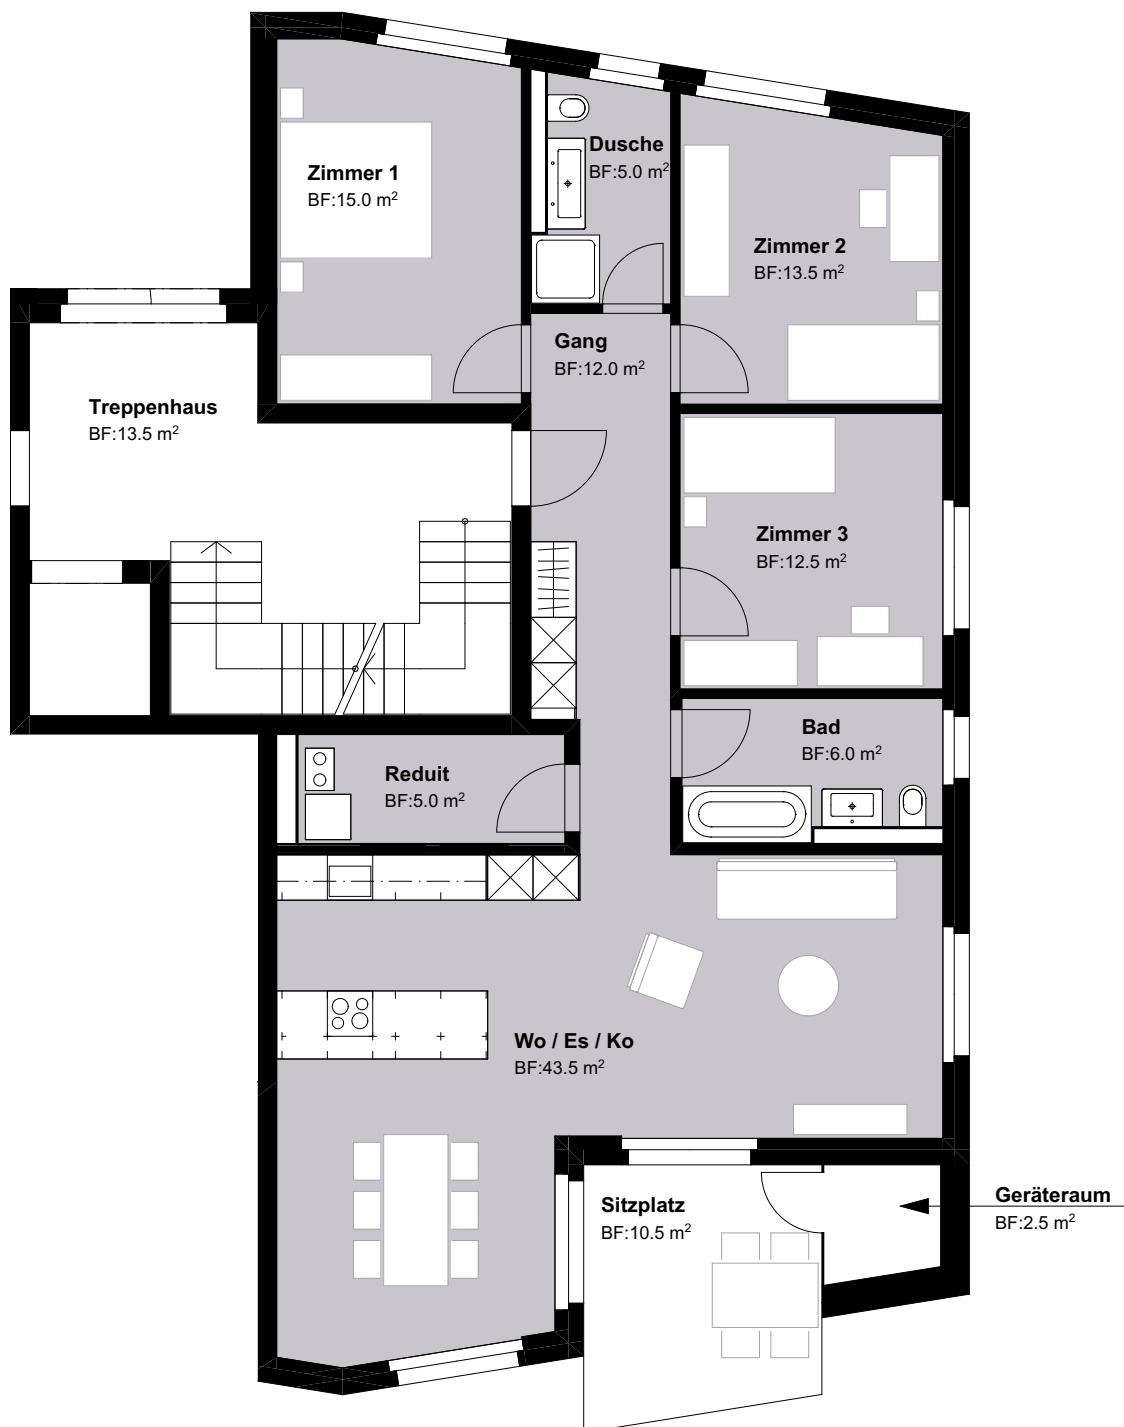

# 4½-Zimmer-Wohnung

21

23

25

Wohnungsnummer  
**A1.205**

Geschoss  
**Dachgeschoss**

Wohnfläche  
**110.5 m²**

Aussenfläche  
**13.0 m²**

# 3½-Zimmer-Wohnung

Wohnungsnummer  
**A1.206**

Geschoss  
**Dachgeschoss**

Wohnfläche  
**85.5 m<sup>2</sup>**

Aussenfläche  
**12.0 m<sup>2</sup>**

Im Steindler 23, 8905 Arni

# 4<sup>1</sup>/<sub>2</sub>-Zimmer-Wohnung

Wohnungsnummer  
**A2.001**

Geschoss  
**Erdgeschoss**

Wohnfläche  
**113.0 m<sup>2</sup>**

Aussenfläche  
**13.0 m<sup>2</sup>**

Im Steindler 23, 8905 Arni

# 4½-Zimmer-Wohnung

21

23

25

Wohnungsnummer  
**A2.103**

Geschoss  
**Obergeschoss**

Wohnfläche  
**113.0 m<sup>2</sup>**

Aussenfläche  
**13.0 m<sup>2</sup>**