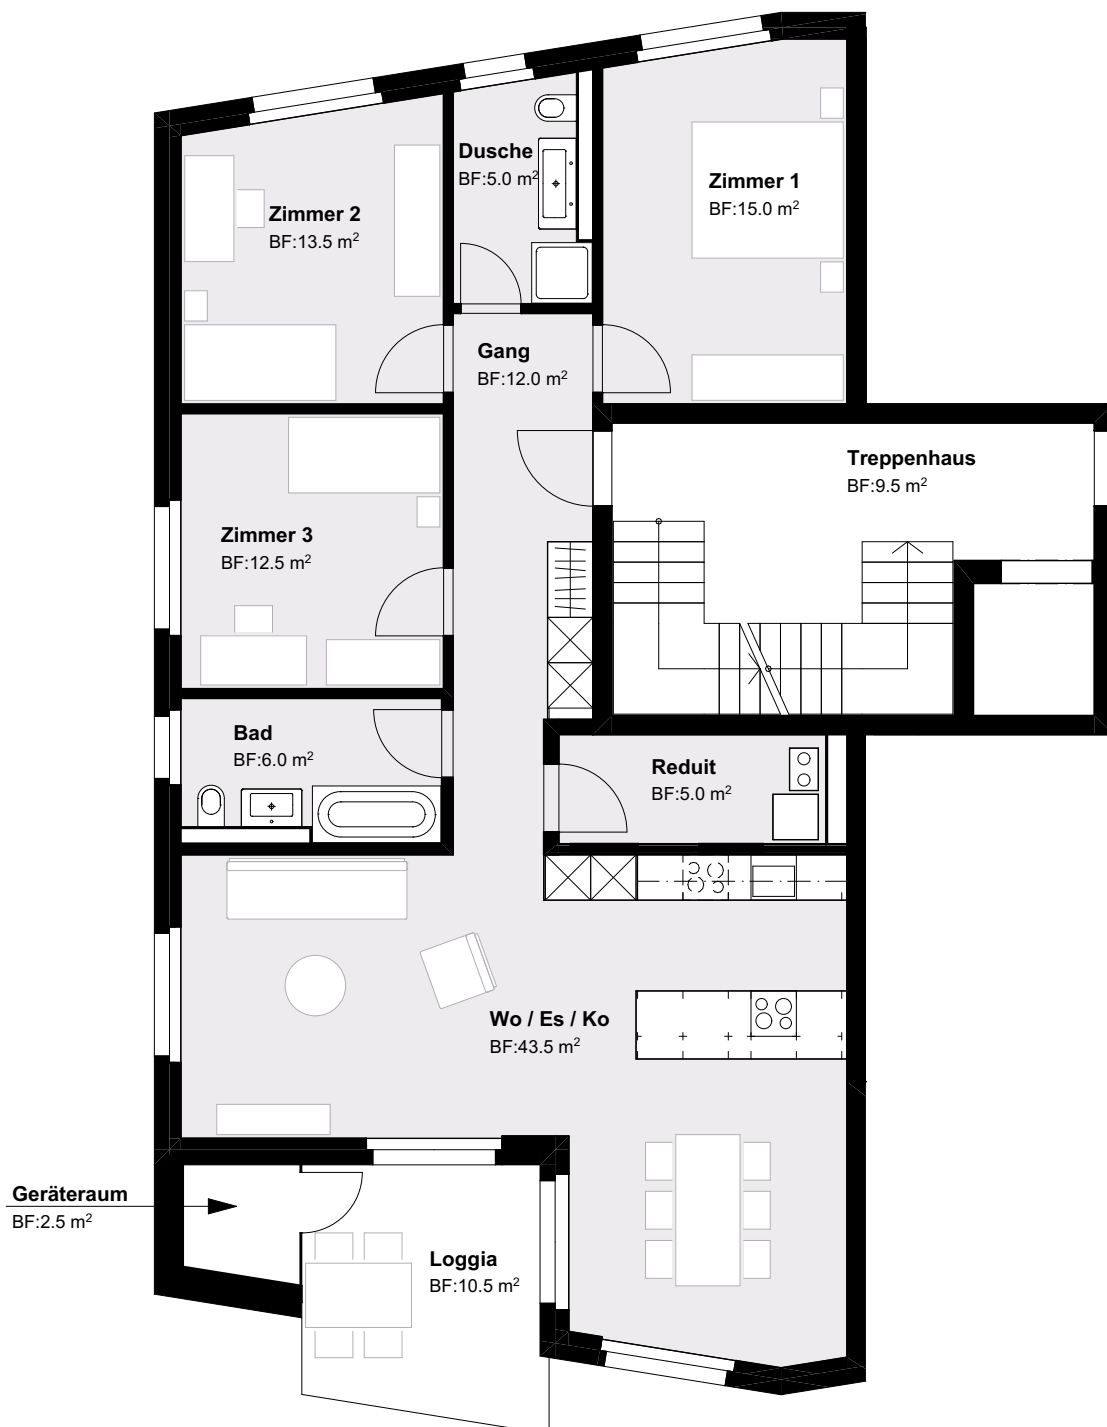

# 4 $\frac{1}{2}$ -Zimmer-Wohnung

21

23

25

Wohnungsnummer  
**A1.001**

Geschoss  
**Erdgeschoss**

Wohnfläche  
**113.0 m<sup>2</sup>**

Aussenfläche  
**13.0 m<sup>2</sup>**

# 2½-Zimmer-Wohnung

Wohnungsnummer  
**A1.002**

Geschoss  
**Erdgeschoss**

Wohnfläche  
**74.5 m<sup>2</sup>**

Aussenfläche  
**12.0 m<sup>2</sup>**

Im Steindler 21, 8905 Arni

# 4½-Zimmer-Wohnung

Wohnungsnummer  
**A1.103**

Geschoss  
**Obergeschoss**

Wohnfläche  
**113.0 m<sup>2</sup>**

Aussenfläche  
**13.0 m<sup>2</sup>**

Im Steindler 21, 8905 Arni

# 4½-Zimmer-Wohnung

21

23

25

Wohnungsnummer  
**A1.205**

Geschoss  
**Dachgeschoss**

Wohnfläche  
**110.5 m²**

Aussenfläche  
**13.0 m²**