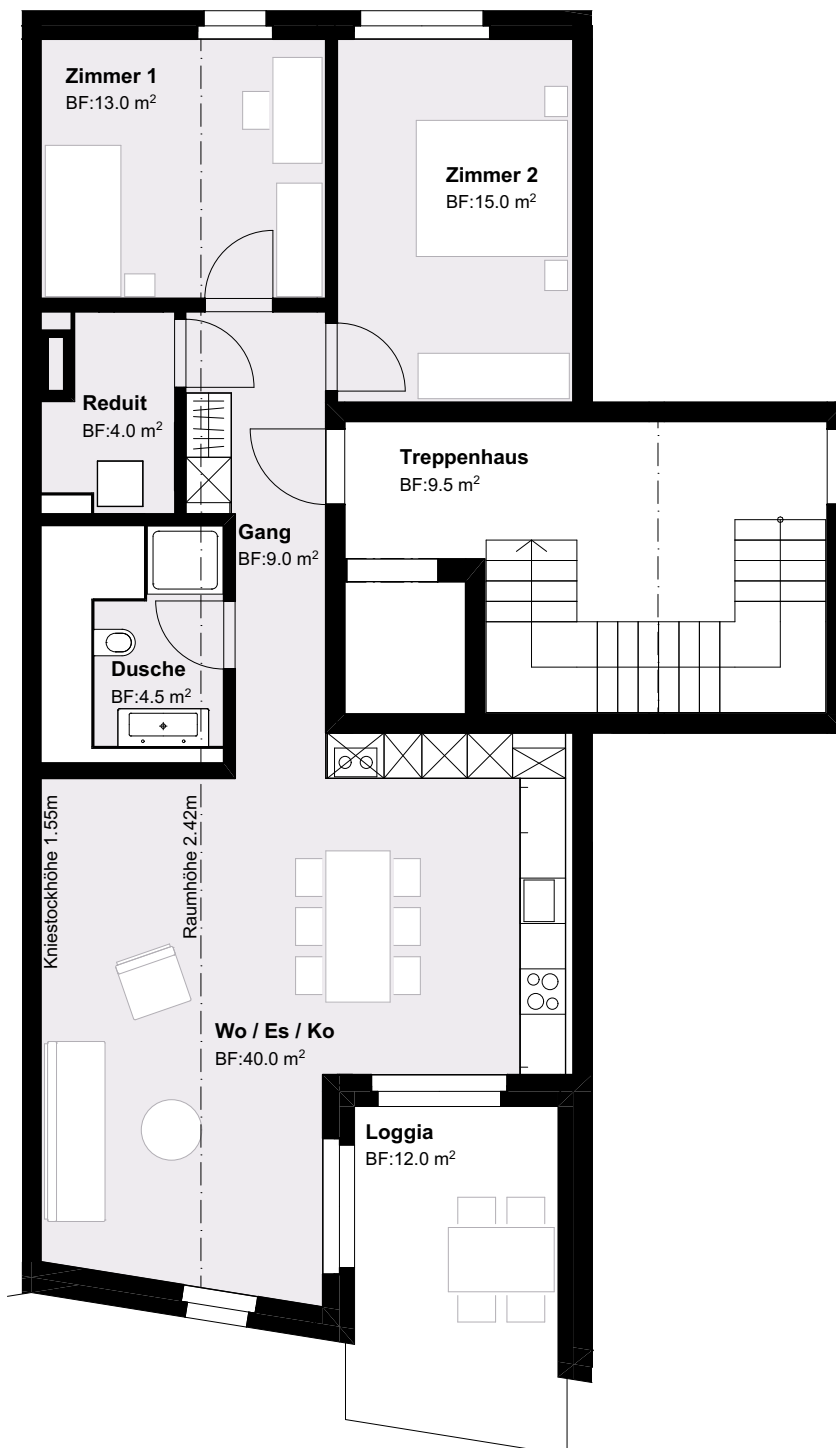

Im Steindler 23, 8905 Arni

3½-Zimmer-Wohnung

Wohnungsnummer
A2.206

Geschoss
Dachgeschoss

Wohnfläche
85.5 m²

Aussenfläche
12.0 m²