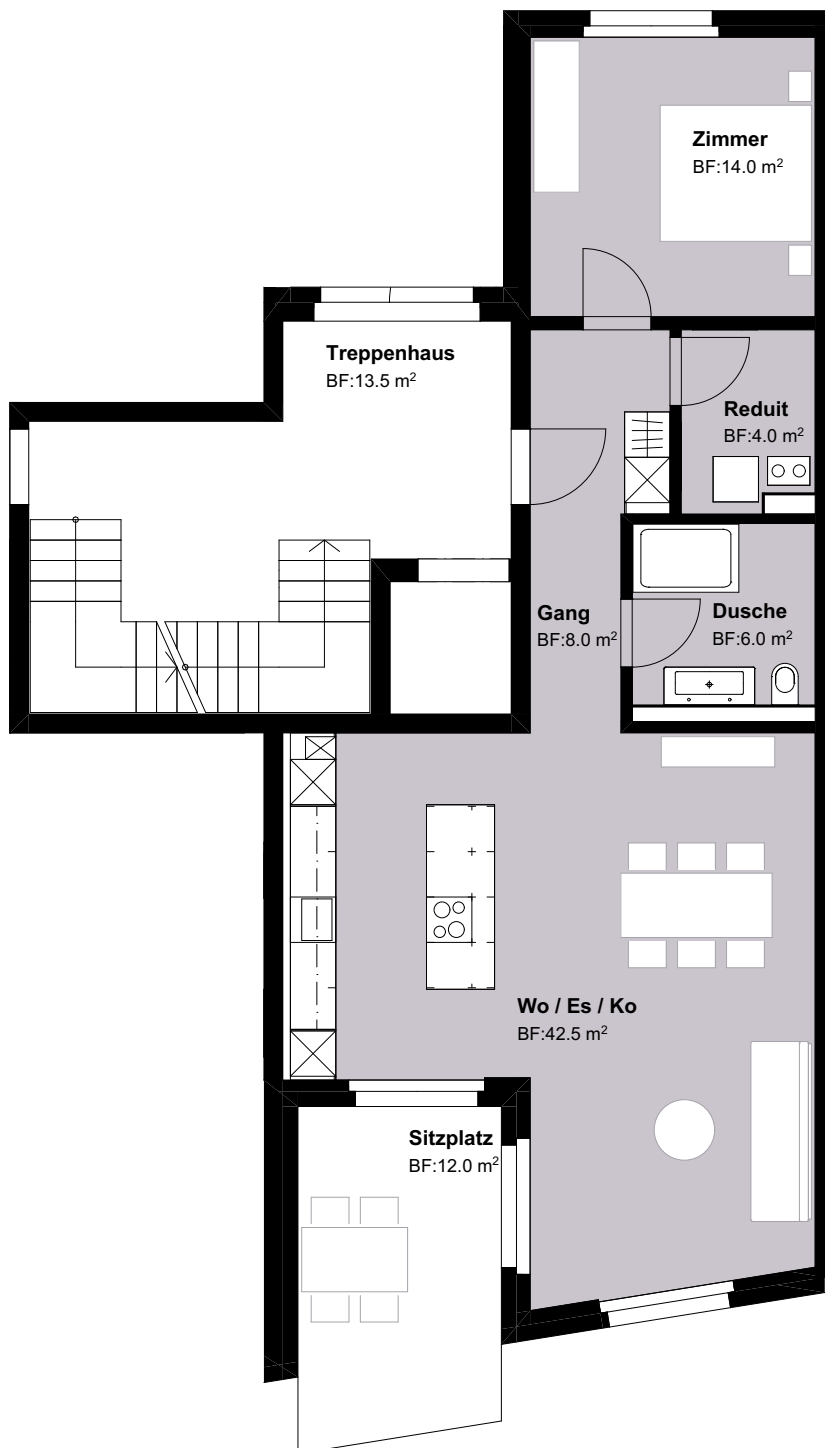

# 4 $\frac{1}{2}$ -Zimmer-Wohnung

21

23

25

Wohnungsnummer  
**A1.001**

Geschoss  
**Erdgeschoss**

Wohnfläche  
**113.0 m<sup>2</sup>**

Aussenfläche  
**13.0 m<sup>2</sup>**

# 2½-Zimmer-Wohnung

Wohnungsnummer  
**A1.002**

Geschoss  
**Erdgeschoss**

Wohnfläche  
**74.5 m<sup>2</sup>**

Aussenfläche  
**12.0 m<sup>2</sup>**

Im Steindler 21, 8905 Arni

# 4½-Zimmer-Wohnung

Wohnungsnummer  
**A1.103**

Geschoss  
**Obergeschoss**

Wohnfläche  
**113.0 m<sup>2</sup>**

Aussenfläche  
**13.0 m<sup>2</sup>**

Im Steindler 21, 8905 Arni

# 4½-Zimmer-Wohnung

21

23

25

Wohnungsnummer  
**A1.205**

Geschoss  
**Dachgeschoss**

Wohnfläche  
**110.5 m²**

Aussenfläche  
**13.0 m²**