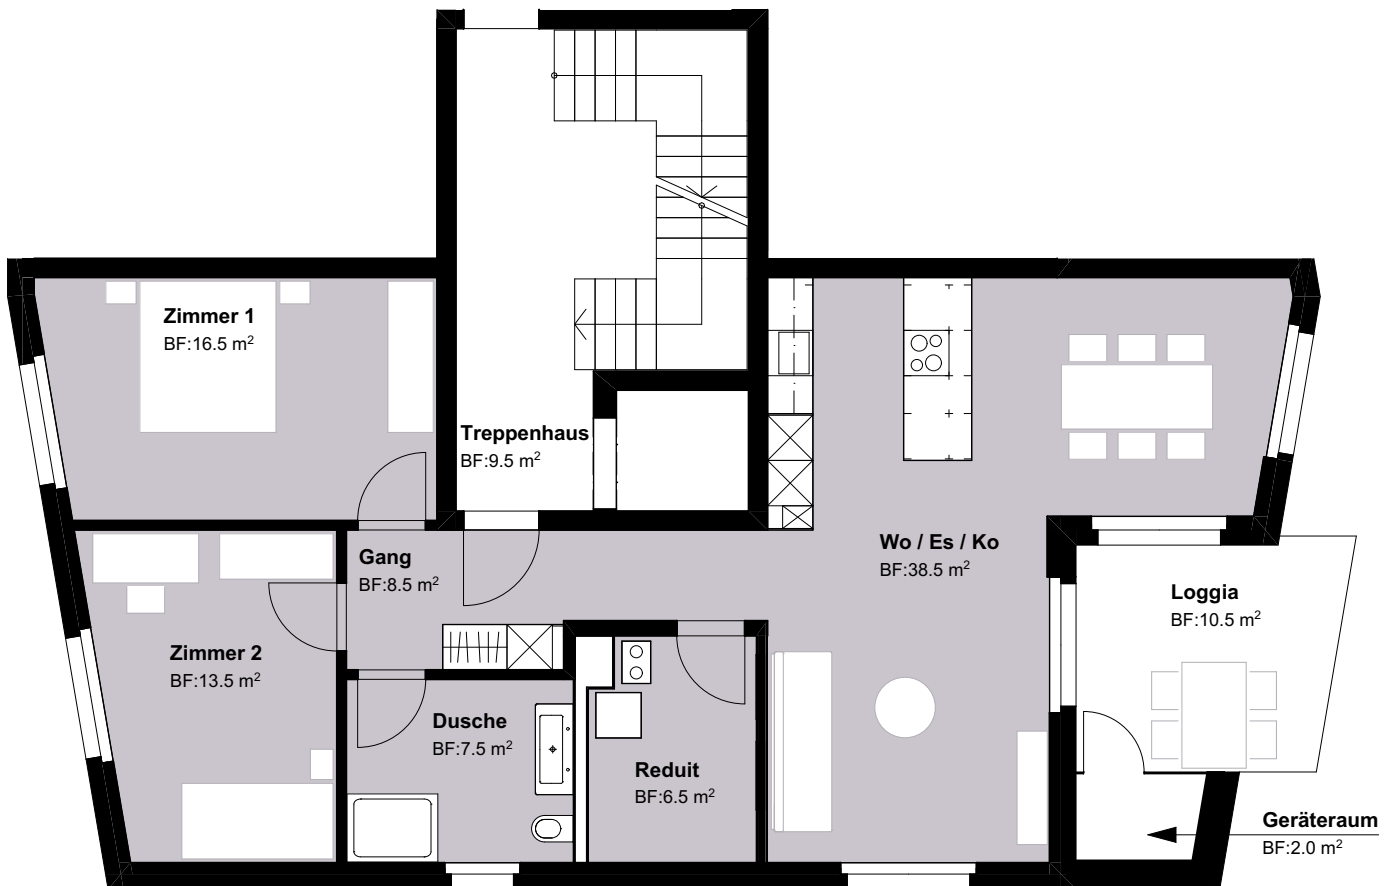

Im Steindler 29, 8905 Arni

3½-Zimmer-Wohnung

Wohnungsnummer
C2.104

Geschoss
Obergeschoss

Wohnfläche
91 m²

Aussenfläche
12.5 m²